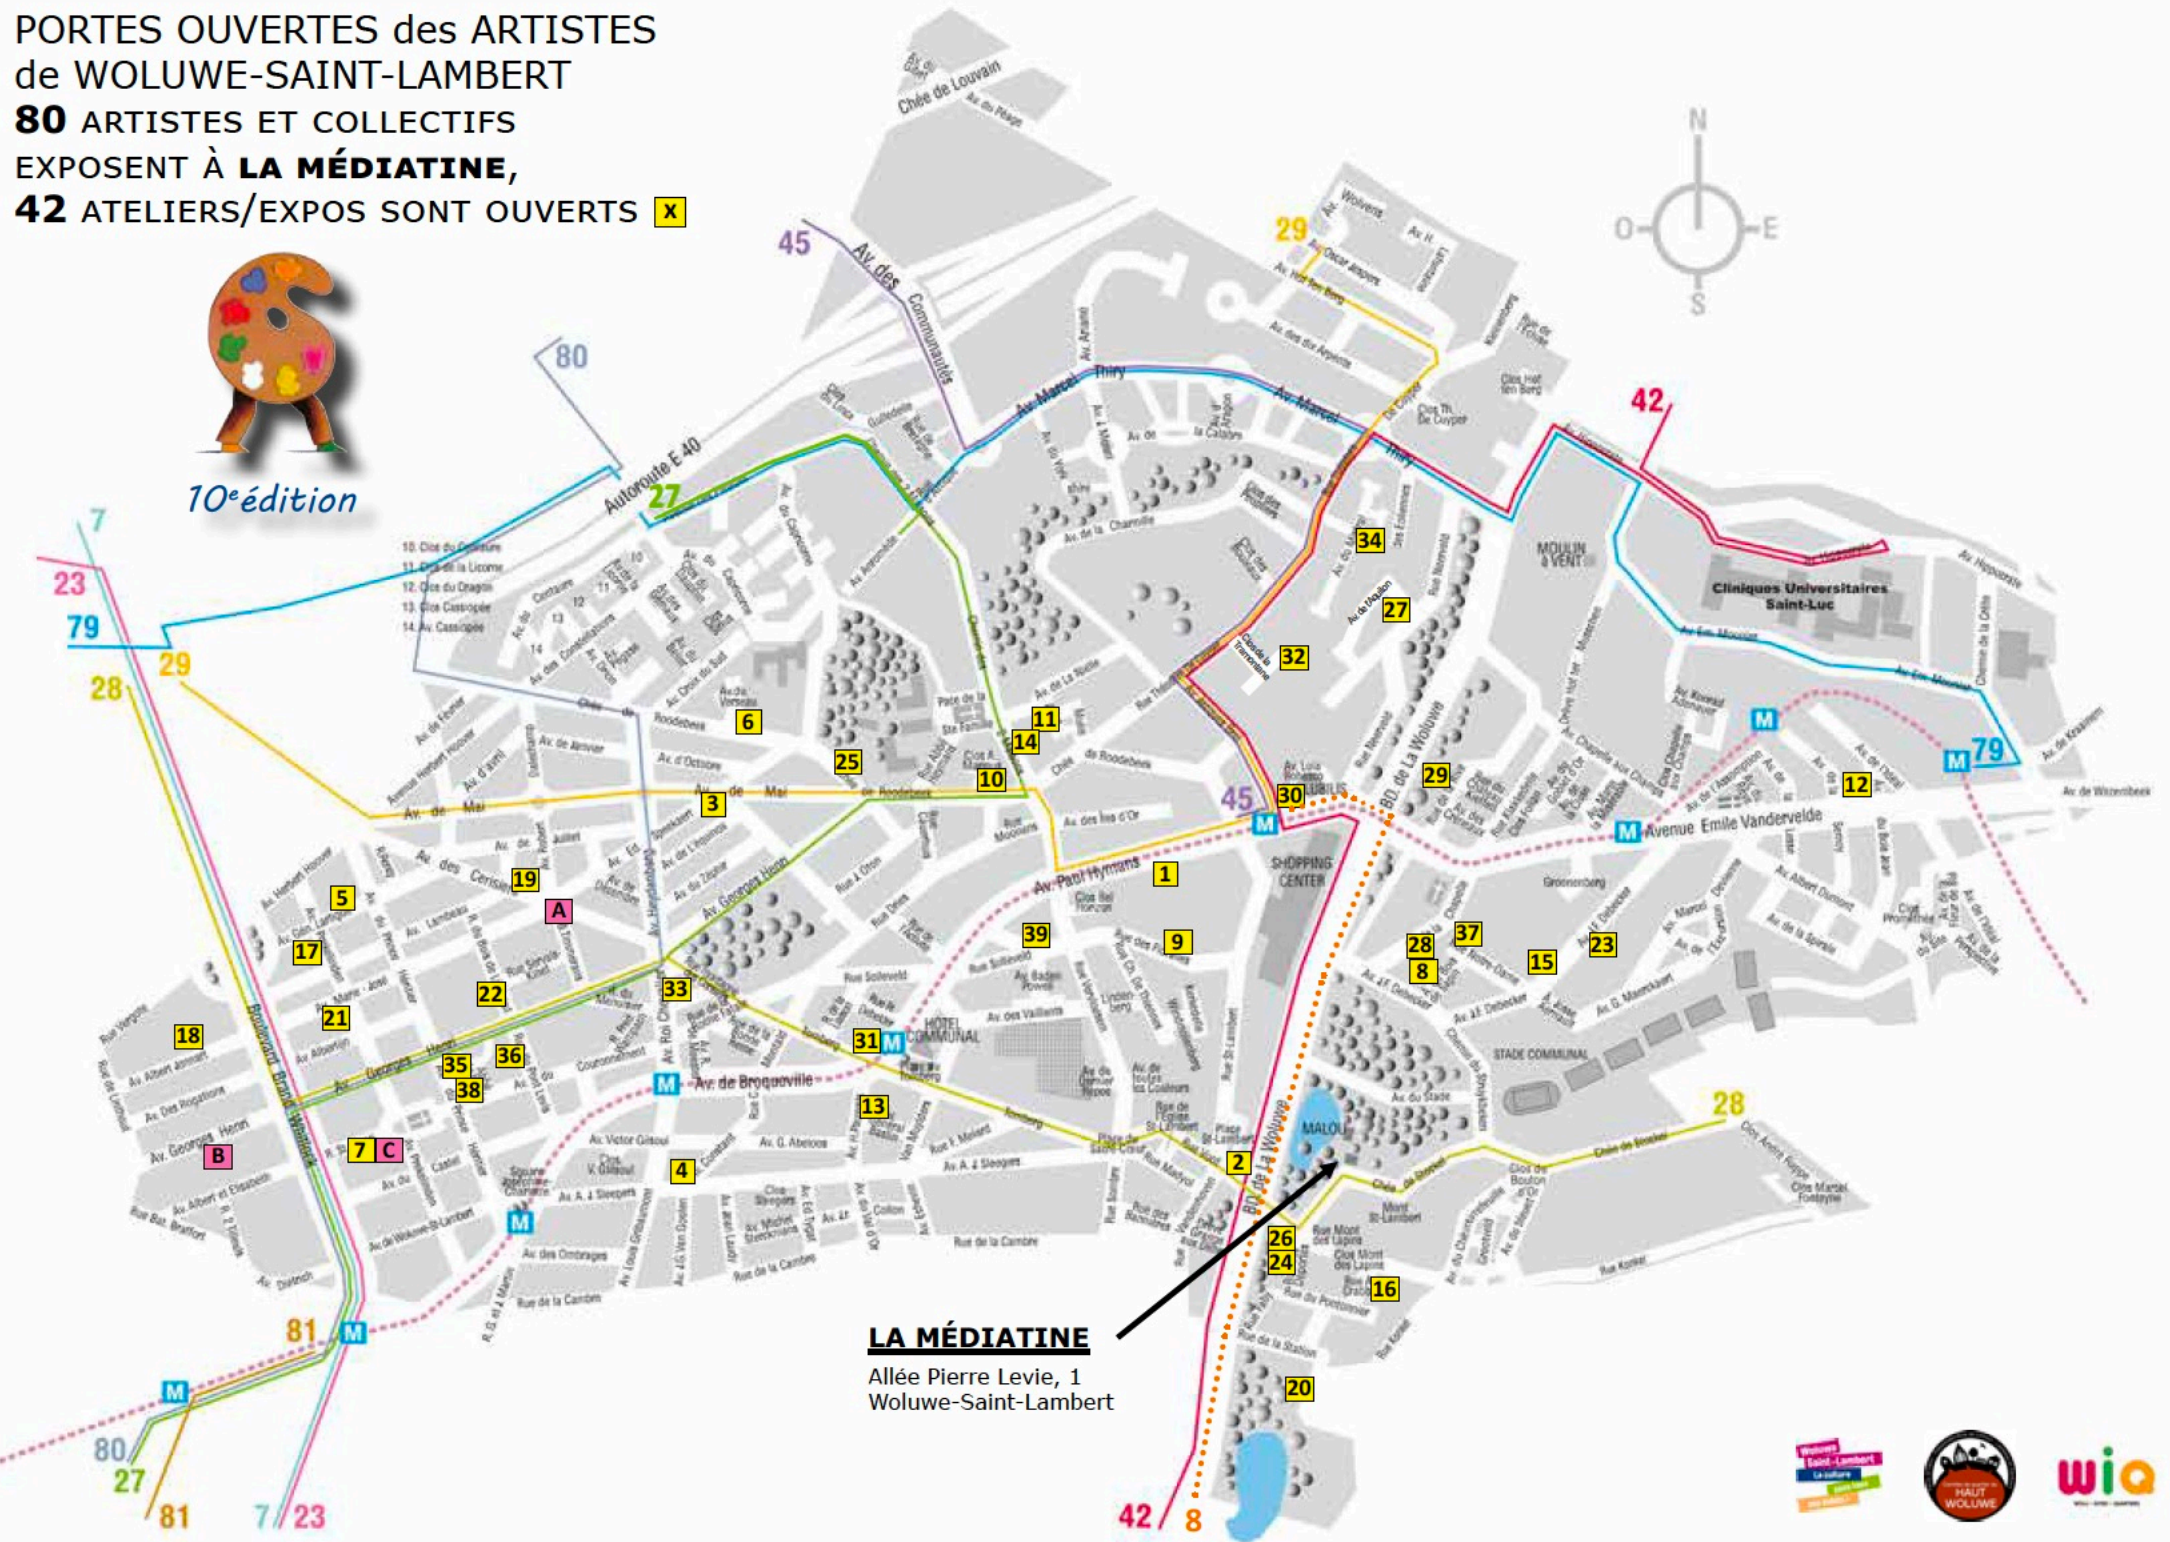

PORTES OUVERTES des ARTISTES de WOLUWE-SAINT-LAMBERT

80 ARTISTES ET COLLECTIFS

EXPOSENT À **LA MÉDIATINE**,

42 ATELIERS/EXPOS SONT OUVERTS **X**

10^e édition

LA MÉDIATINE

Allée Pierre Levia, 1
Woluwe-Saint-Lambert